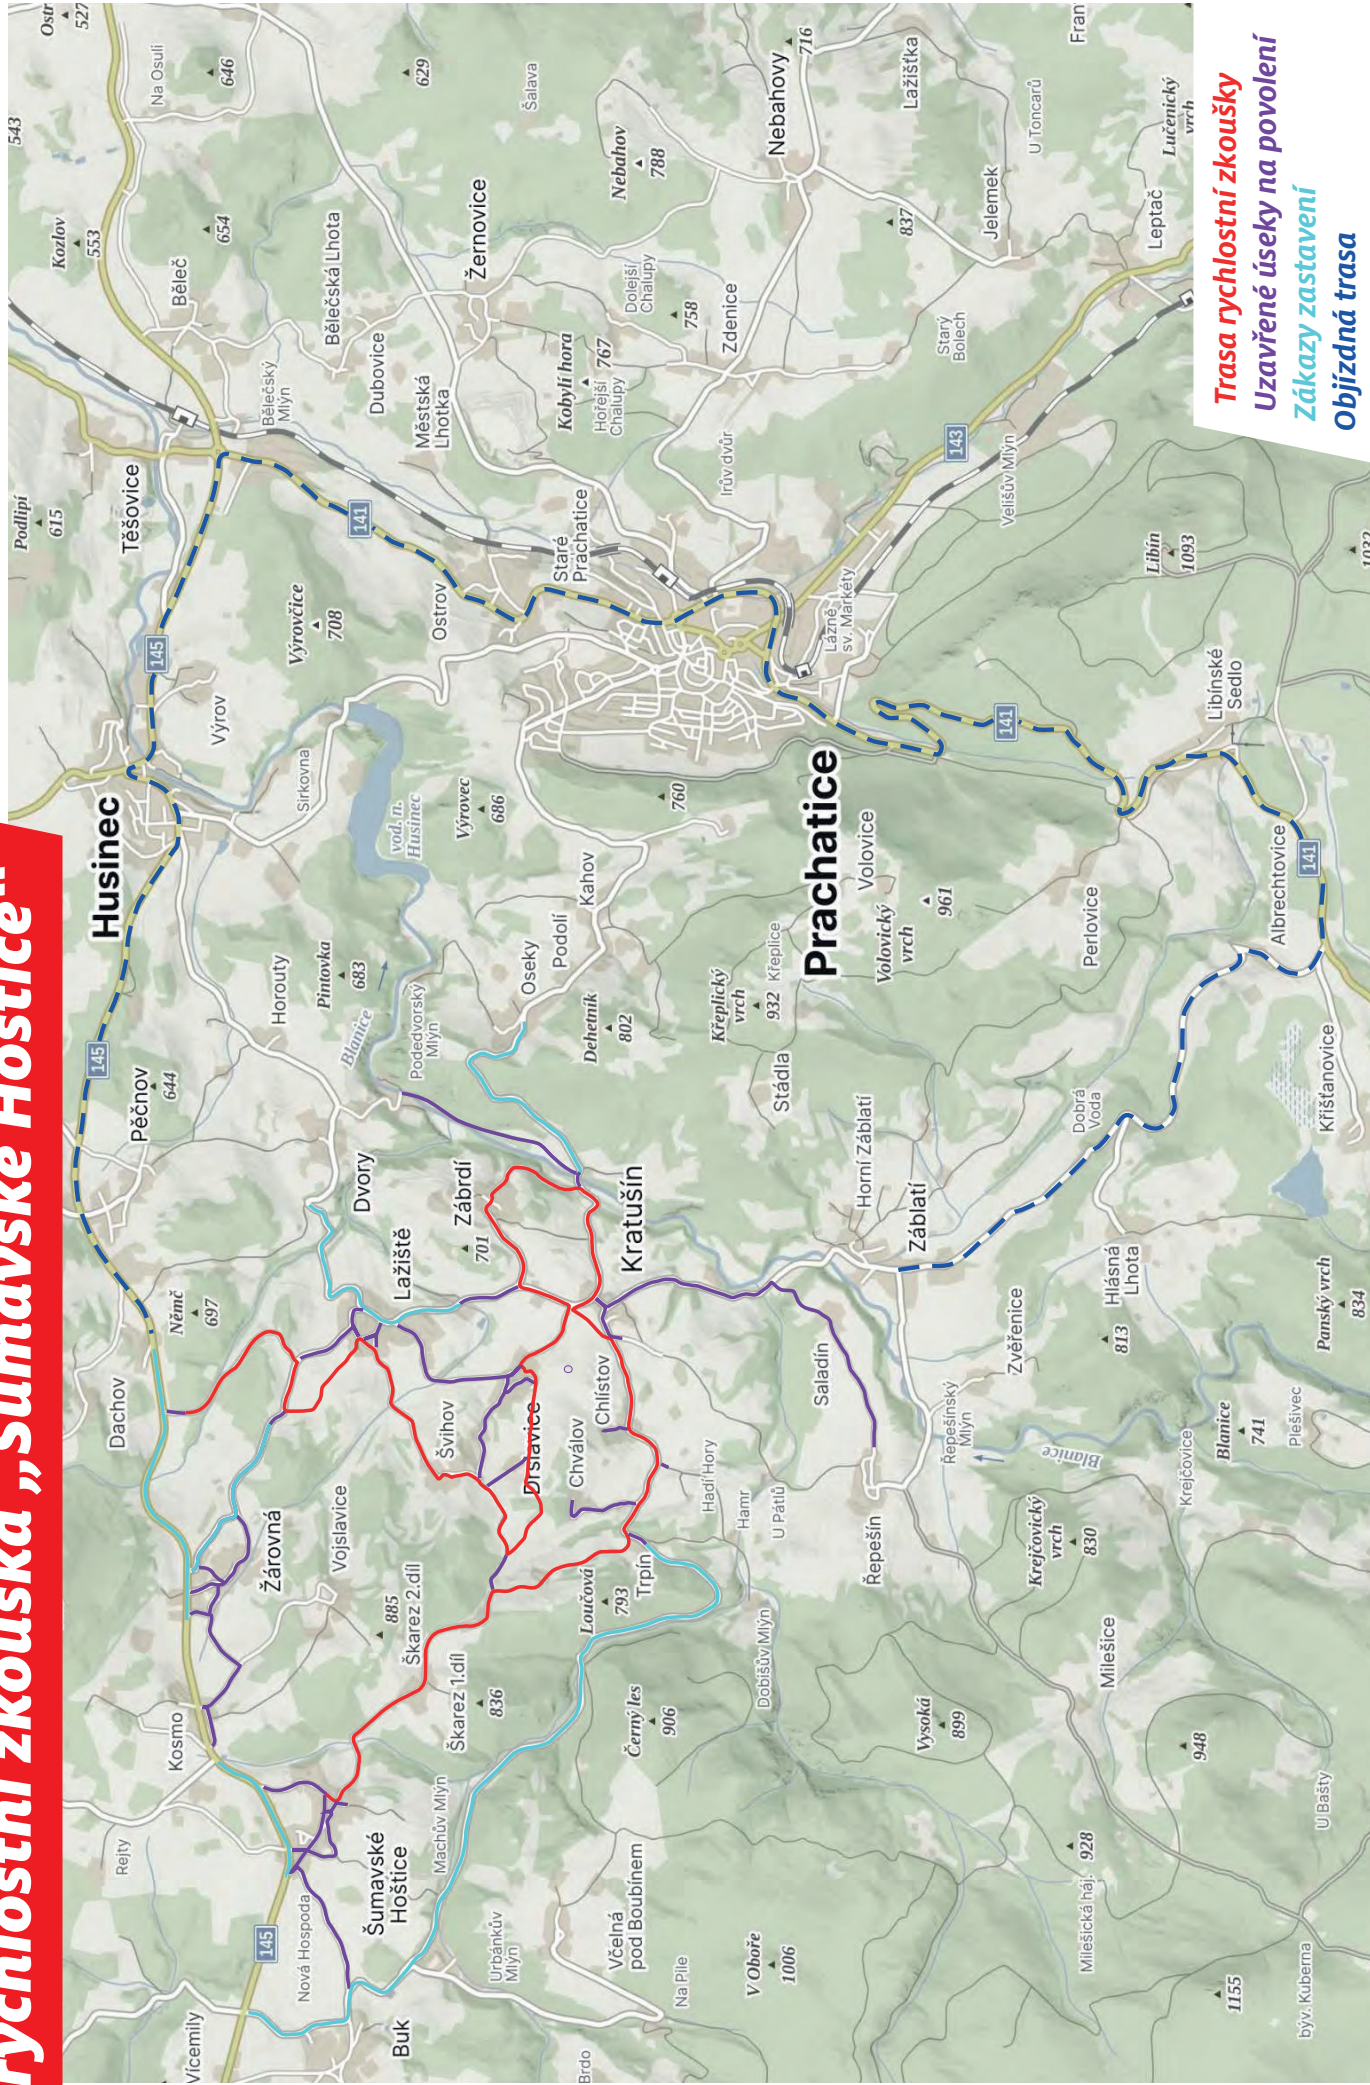

rychlostní zkouška „Šumavské Hořtice“

Trasa rychlostní zkoušky
Uzavřené úseky na povolení
Zákazy zastavení
Objízdná trasa